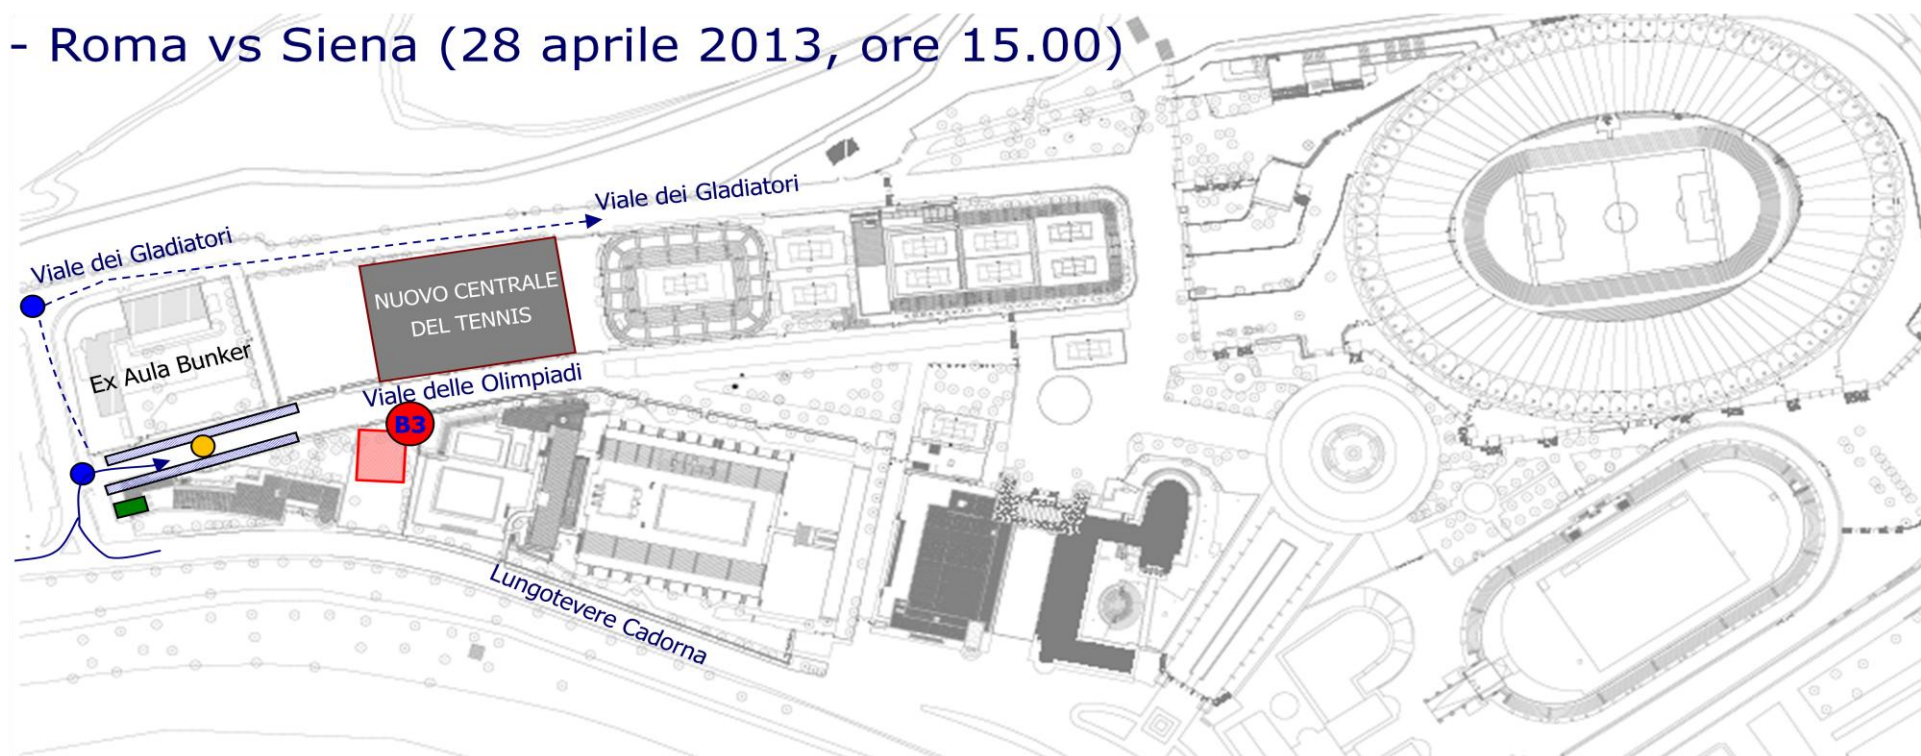

Parcheggio Stampa

- Roma vs Pescara (21 aprile 2013, ore 15.00)
- Roma vs Siena (28 aprile 2013, ore 15.00)

- | | |
|------------------------------------------------------------------------------------------------------------|----------------------------------------------------------------------------------------------------------------------|
|  Accesso auto |  Parcheggio B 3 - non disponibile |
|  Percorso pedonale |  Area di Parcheggio Vigilata |
|  Controlli di Sicurezza |  Ritiro Accrediti |
| |  |